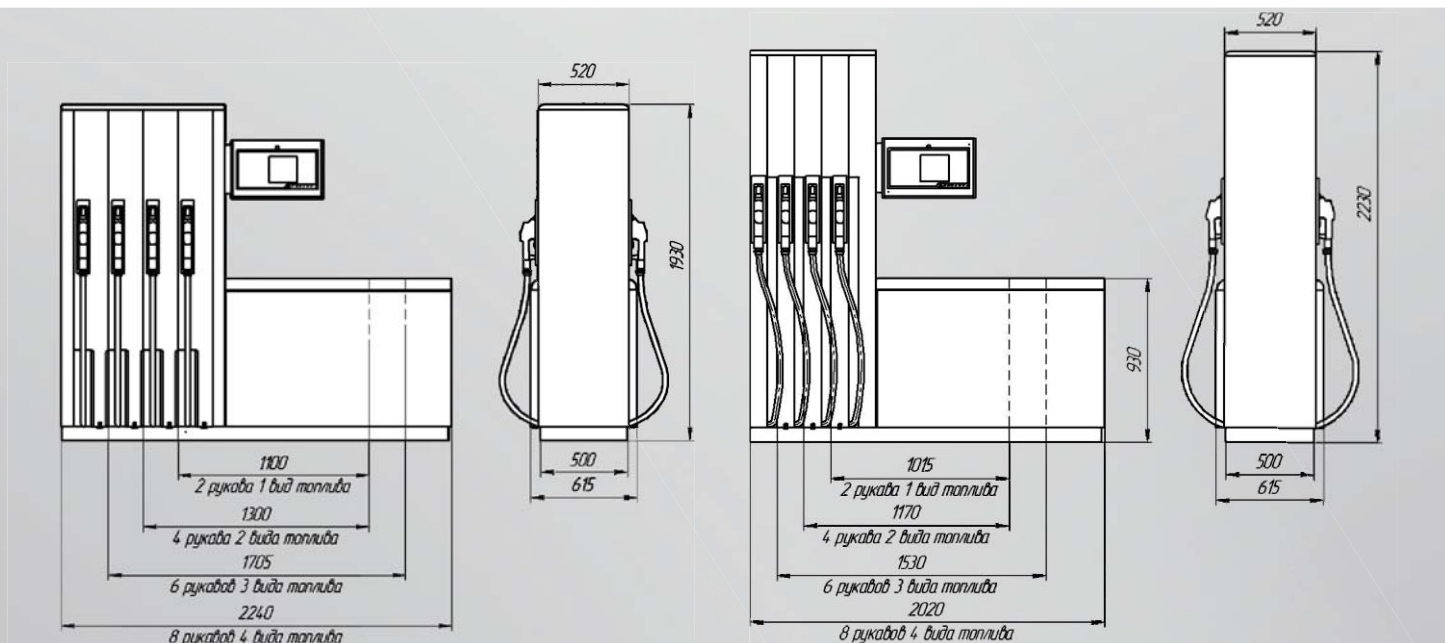

ТРК «ЛИВЕНКА» СЕРИИ STANDART-M напорного типа

**Габаритные размеры ТРК «Ливенка»
 с лифтовой системой
 крепления рукавов**

**Габаритные размеры ТРК «Ливенка»
 с подвесной системой
 крепления рукавов**

Модель ТРК	Количество отпускаемых видов топлива	Количество кранов раздаточных
Ливенка 31200 ЖМ	1	2
Ливенка 32400 ЖМ	2	4
Ливенка 33600 ЖМ	3	6
Ливенка 34800 ЖМ	4	8
Ливенка 351000 ЖМ	5	10